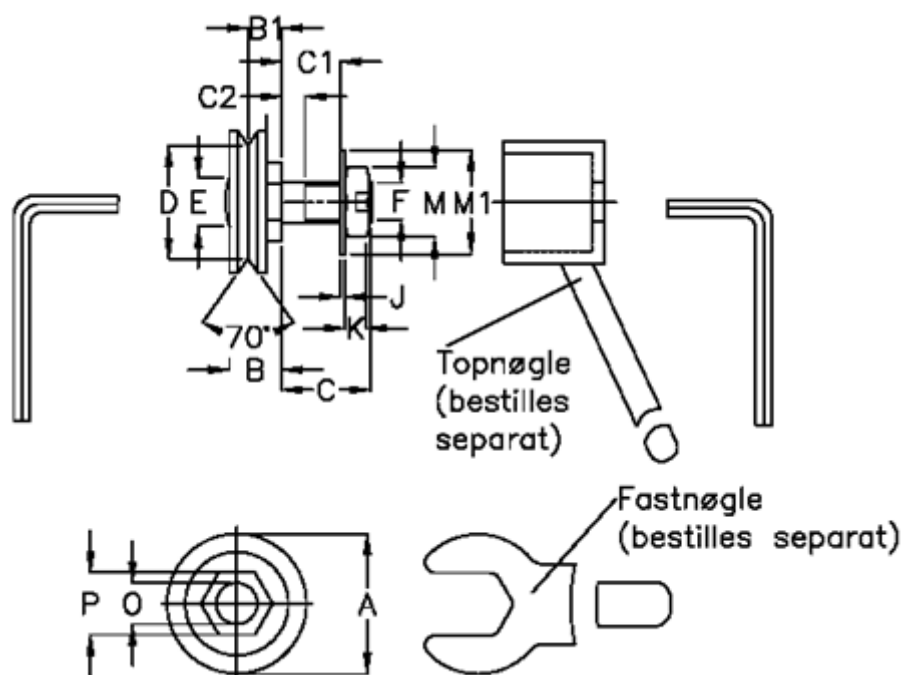

Varenummer: 0571519580  
 Beskrivelse: Hepco GV3 leje GLJ 580 CNS  
 Slimline m. lang aksel

## Mål

|           |                      |
|-----------|----------------------|
| a = 58.0  | F = M14 x 1,5        |
| B = 22.8  | J = 1.60             |
| B1 = 14.3 | K = 8.0              |
| C = 30    | M = 22               |
| C1 = 20.4 | M1 = 28              |
| C2 = 7.9  | O = 14               |
| D = 46.08 | P = 27               |
| E = 23.5  | vægt kg/1000 = 0.280 |